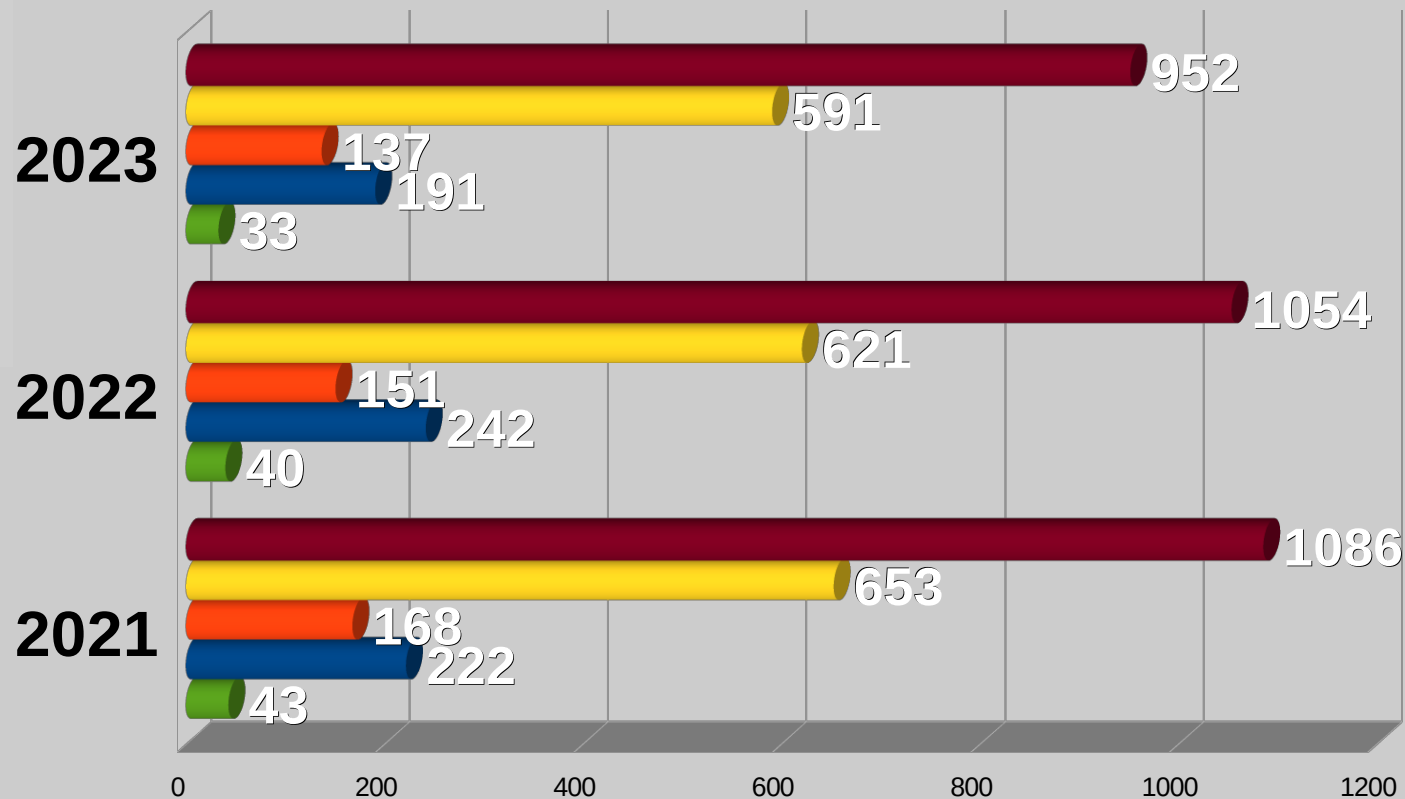

Postępowania wszczęte z 7 wybranych kategorii 2021 - 2023

■ Ogółem

■ KMP Rybnik

■ KP Czerwionka-Leszczyzny

■ KP Boguszowice

■ KP Gaszowice

POLICJA

Komenda Miejska
Policji w Rybniku