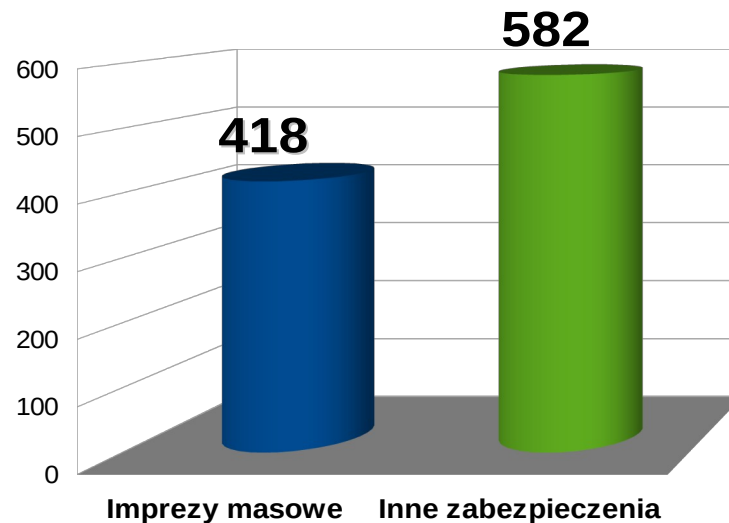

Zaangażowani policjanci