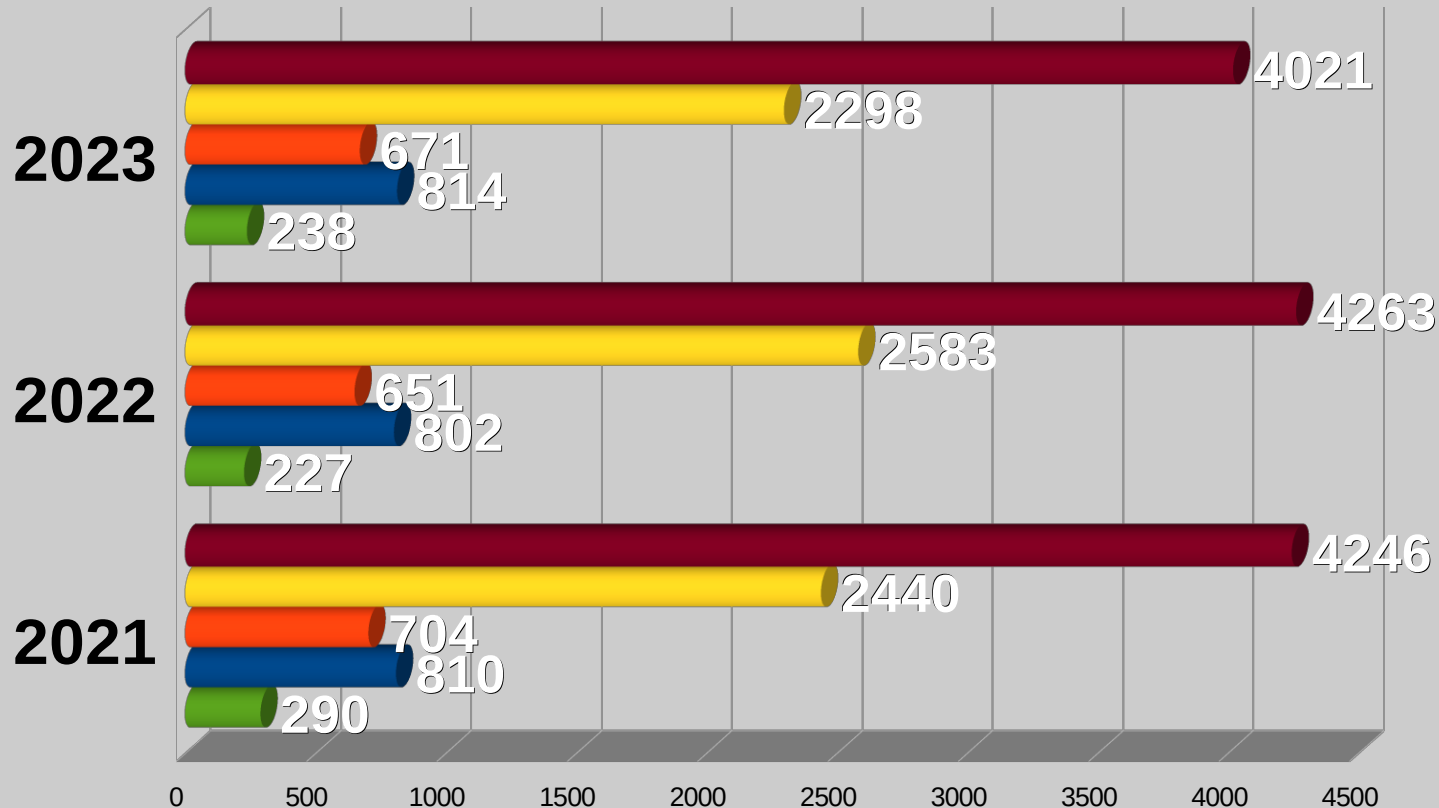

1376 wylegitymowanych osób (w tym 680 w ruchu drogowym)

684 ujawnione wykroczenia (w tym 380 w ruchu drogowym)

1623 badań trzeźwości kierujących

78 wykryte przestępstwa

428 tyś. złotych w postaci zabezpieczonego mienia przestępców

POLICJA

Komenda Miejska
Policji w Rybniku

PRZESTĘPCZOŚĆ

POLICJA

Komenda Miejska
Policji w Rybniku

Postępowania wszczęte ogółem 2021 - 2023

- Ogółem
- KMP Rybnik
- KP Czerwionka-Leszczyny
- KP Boguszowice
- KP Gaszowice

Postępowania wszczęte kryminalne 2021 - 2023

- Ogółem
- KMP Rybnik
- KP Czerwionka-Leszczyny
- KP Boguszowice
- KP Gaszowice

Przestępstwa z wybranych 7 kategorii

Wybrane 7 kategorii przestępstw najbardziej uciążliwych społecznie: