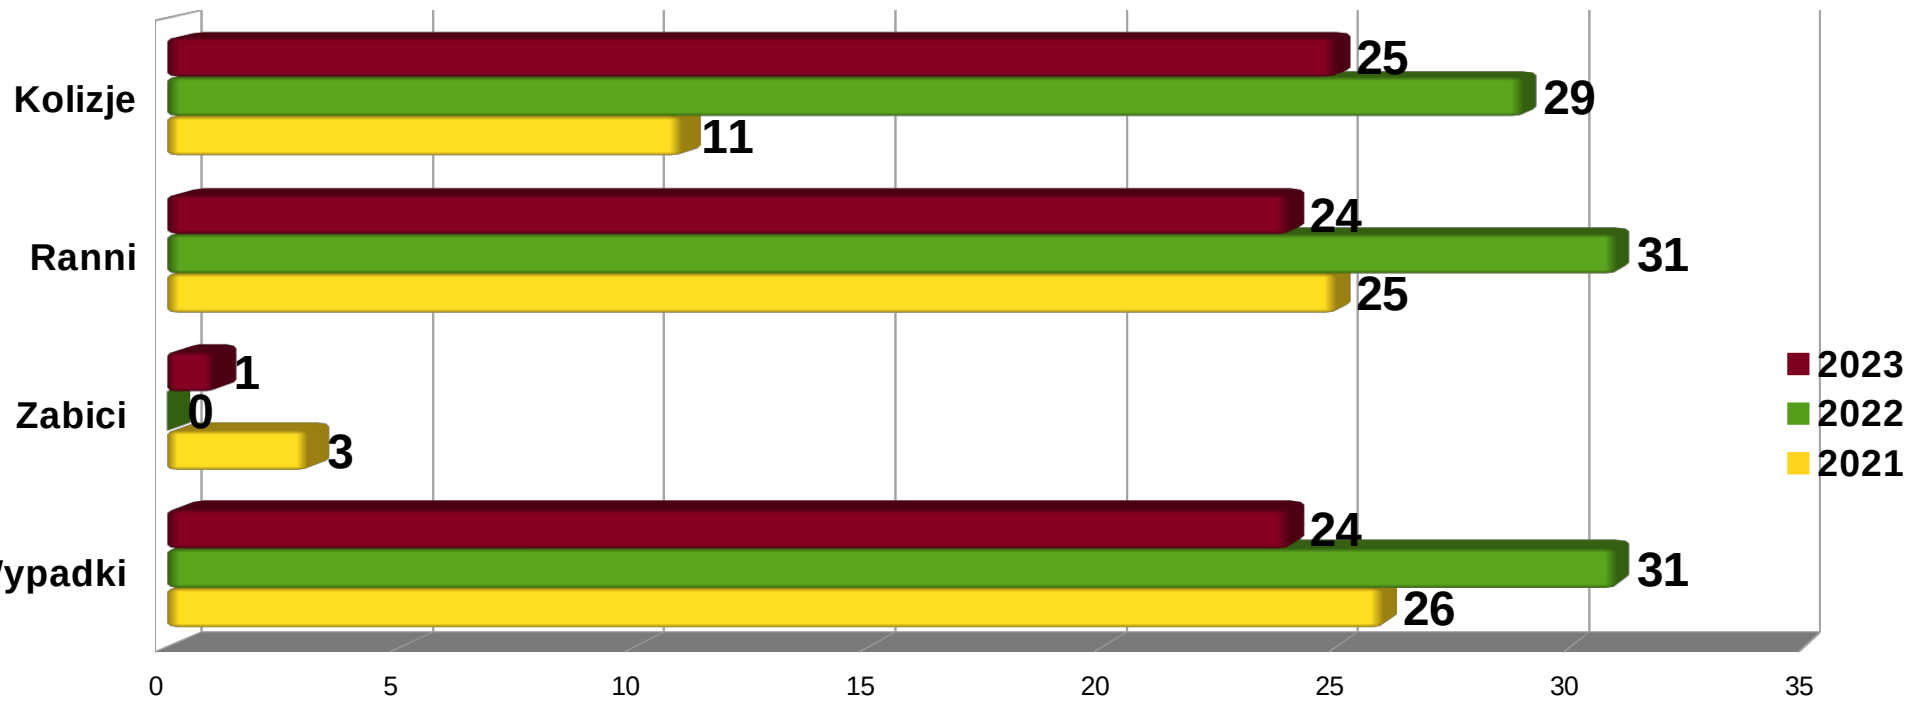

POLICJA

Komenda Miejska
Policji w Rybniku

OFIARY ŚMIERTELNE 2021 - 2023

- Gaszowice, Lyski, Jejkowice
- Świerklany, Jankowice
- Czerwionka-Leszczyny
- Miasto Rybnik
- Teren KMP w Rybniku

POLICJA

Komenda Miejska
Policji w Rybniku

OSOBY RANNE 2021 - 2023

- Gaszowice, Lyski, Jejkowice
- Świerklany, Jankowice
- Czerwionka-Leszczyny
- Miasto Rybnik
- Teren KMP w Rybniku

POLICJA

Komenda Miejska
Policji w Rybniku

Zdarzenia z udziałem pieszych 2021 - 2023