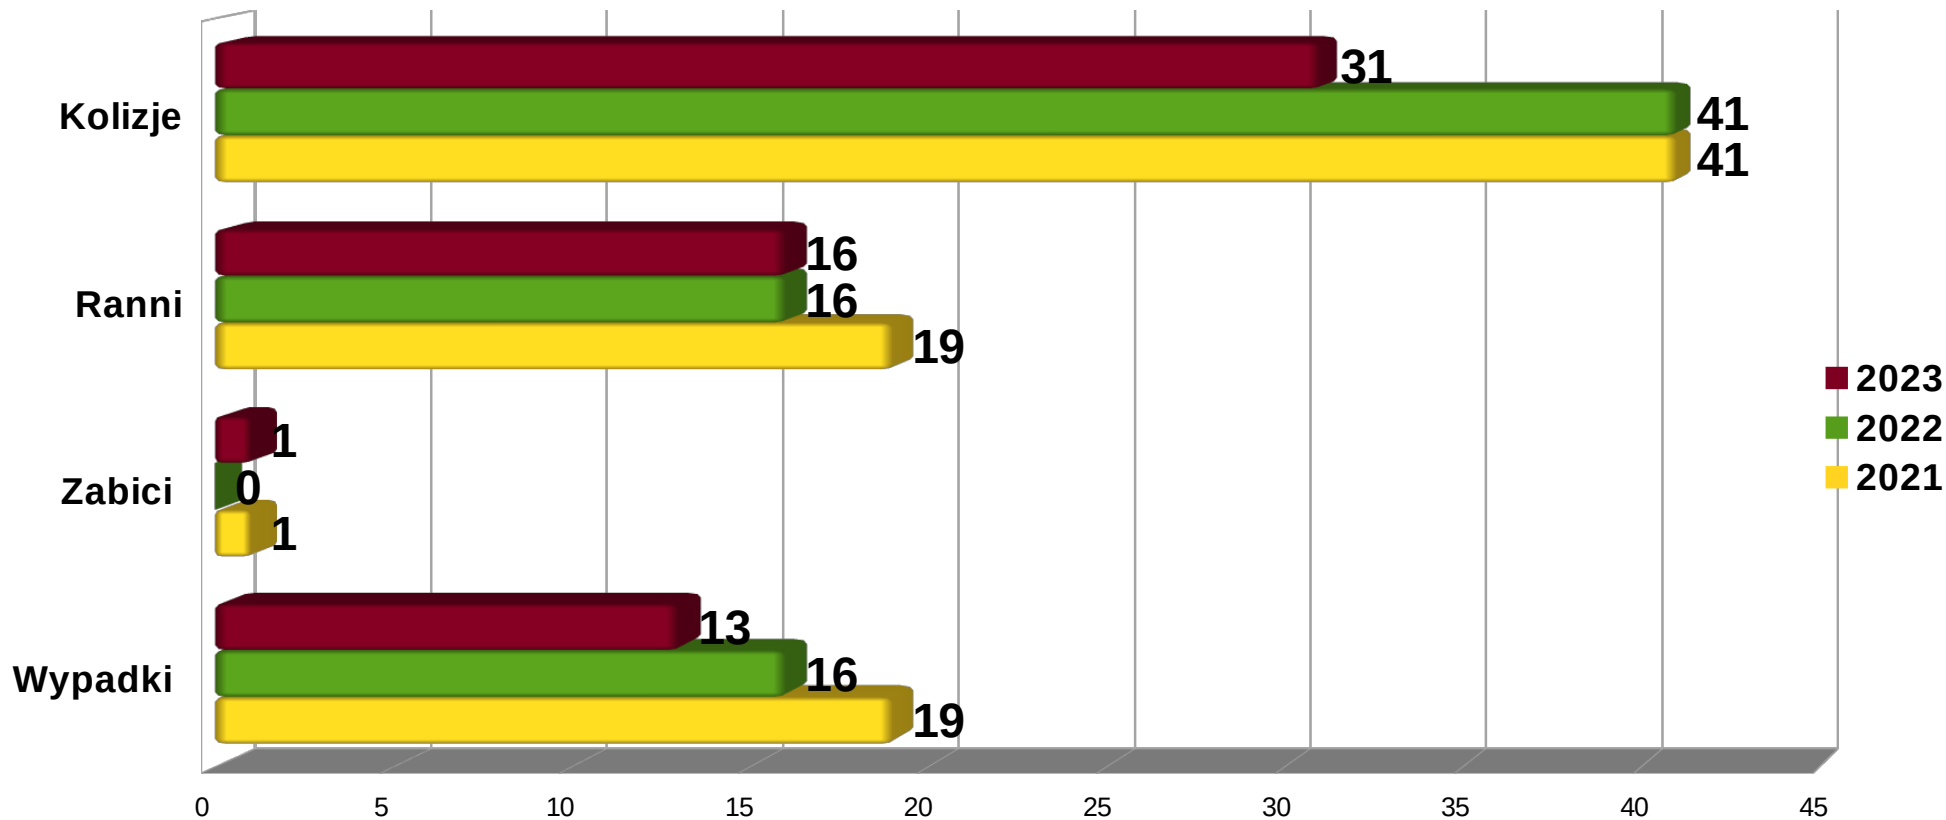

POLICJA

Komenda Miejska
Policji w Rybniku

Zdarzenia z udziałem rowerzystów 2021 - 2023