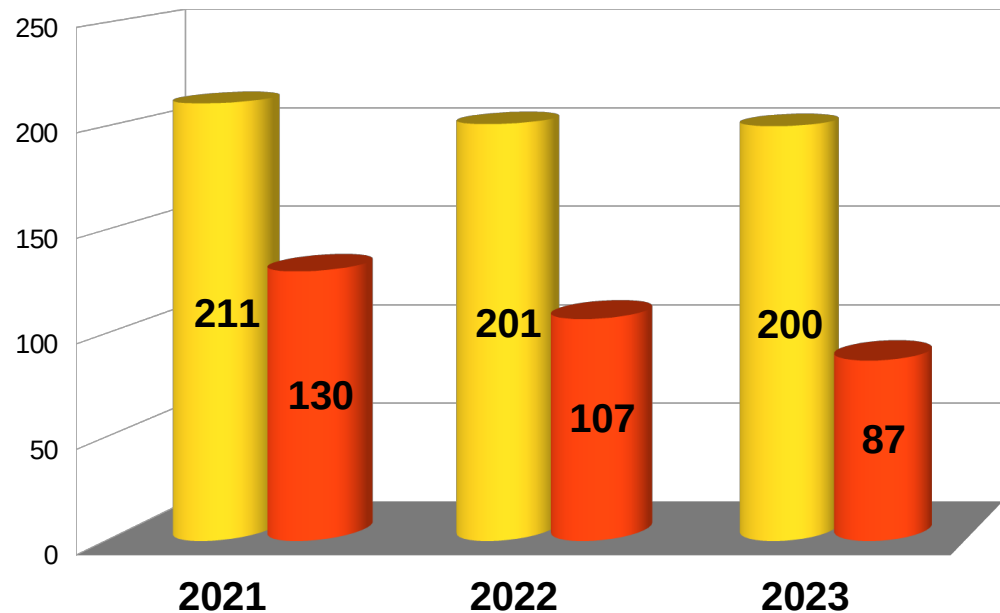

2021 - 2023

(w milionach złotych)

POLICJA

Komenda Miejska
Policji w Rybniku

Wartość odzyskanego mienia 2021-2023 (w milionach złotych)

POLICJA

Komenda Miejska
Policji w Rybniku

Ilość postępowań z zabezpieczonym mieniem 2021-2023

POLICJA

Komenda Miejska
Policji w Rybniku

PRZESTĘPCZOŚĆ NIELETNICH 2021 - 2023

- liczba czynów karalnych
- liczba nieletnich sprawców

Procentowy udział czynów nieletnich do ogółem stwierdzonych

POLICJA

Komenda Miejska
Policji w Rybniku