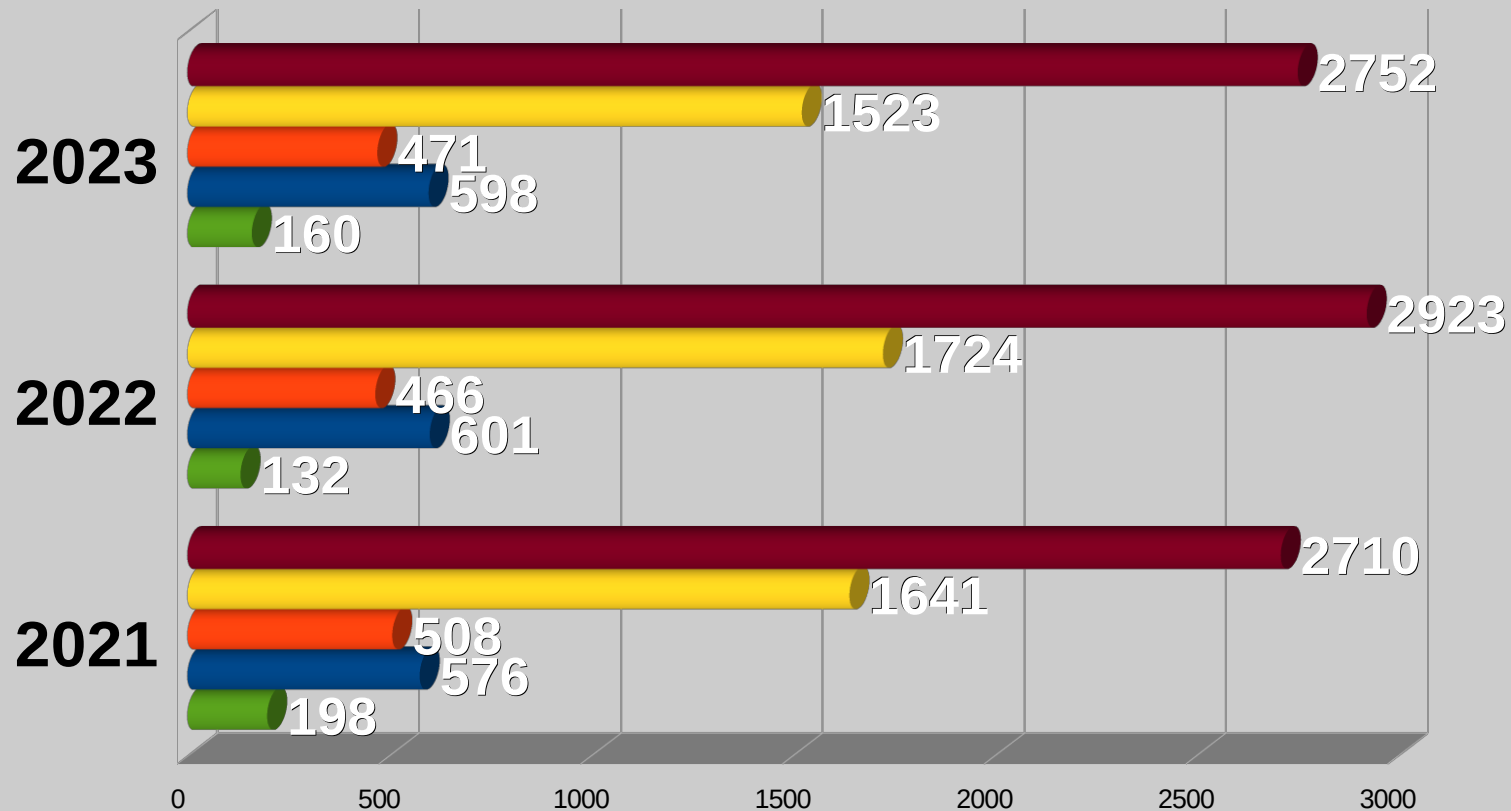

1376 wylegitymowanych osób (w tym 680 w ruchu drogowym)

684 ujawnione wykroczenia (w tym 380 w ruchu drogowym)

1623 badań trzeźwości kierujących

78 wykryte przestępstwa

428 tyś. złotych w postaci zabezpieczonego mienia przestępców

POLICJA

Komenda Miejska
Policji w Rybniku

PRZESTĘPCZOŚĆ

POLICJA

Komenda Miejska
Policji w Rybniku

Postępowania wszczęte ogółem 2021 - 2023

- Ogółem
- KMP Rybnik
- KP Czerwionka-Leszczyny
- KP Boguszowice
- KP Gaszowice

Postępowania wszczęte kryminalne 2021 - 2023

- Ogółem
- KMP Rybnik
- KP Czerwionka-Leszczyny
- KP Boguszowice
- KP Gaszowice

Przestępstwa z wybranych 7 kategorii

Wybrane 7 kategorii przestępstw najbardziej uciążliwych społecznie: