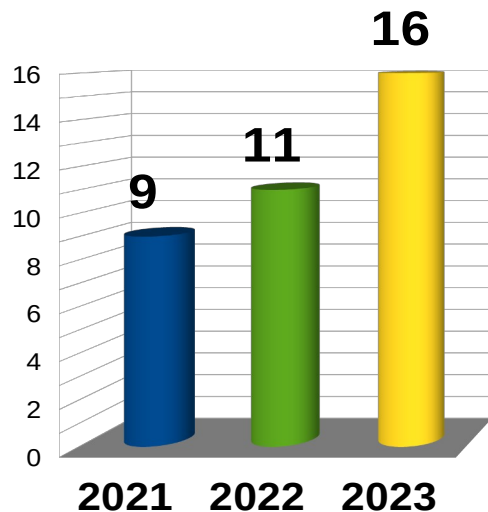

POLICJA

Komenda Miejska
Policji w Rybniku

Zabezpieczenia imprez

Imprezy masowe