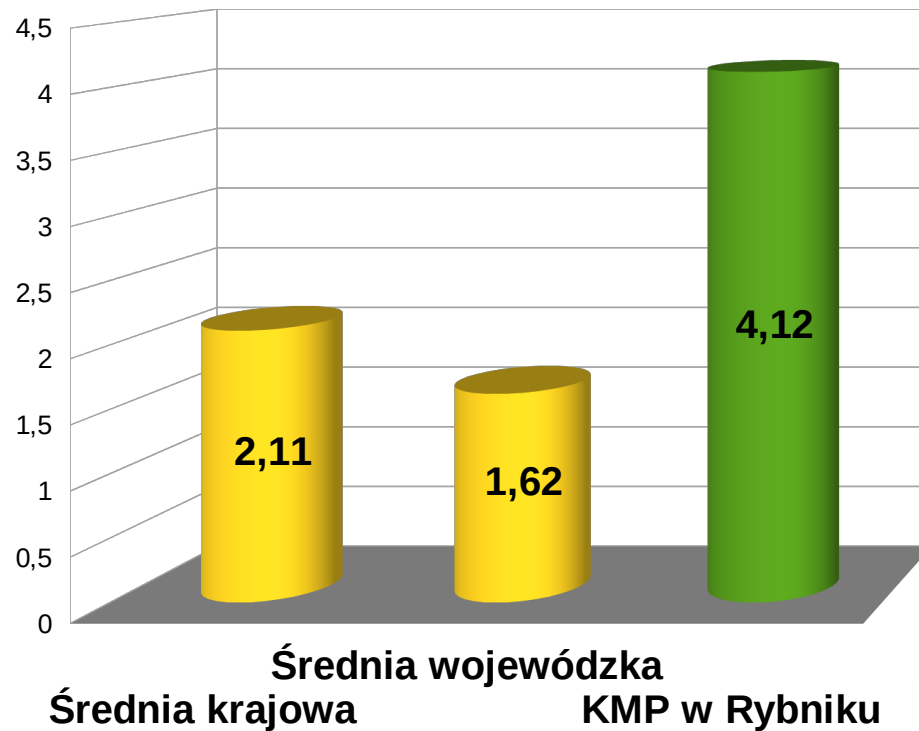

POLICJA

Komenda Miejska
Policji w Rybniku

PRZESTĘPCZOŚĆ NIELETNICH 2021 - 2023

- liczba czynów karalnych
- liczba nieletnich sprawców

Procentowy udział czynów nieletnich do ogółem stwierdzonych

POLICJA

Komenda Miejska
Policji w Rybniku

**LICZBA PROWADZONYCH POSZUKIWAŃ
OPIEKUŃCZYCH ZA NIELETNIMI W LATACH
2021 – 2023**

POLICJA

Komenda Miejska
Policji w Rybniku

RUCH DROGOWY

POLICJA

Komenda Miejska
Policji w Rybniku

Liczba policjantów ruchu
drogowego kierowanych do służby na drodze