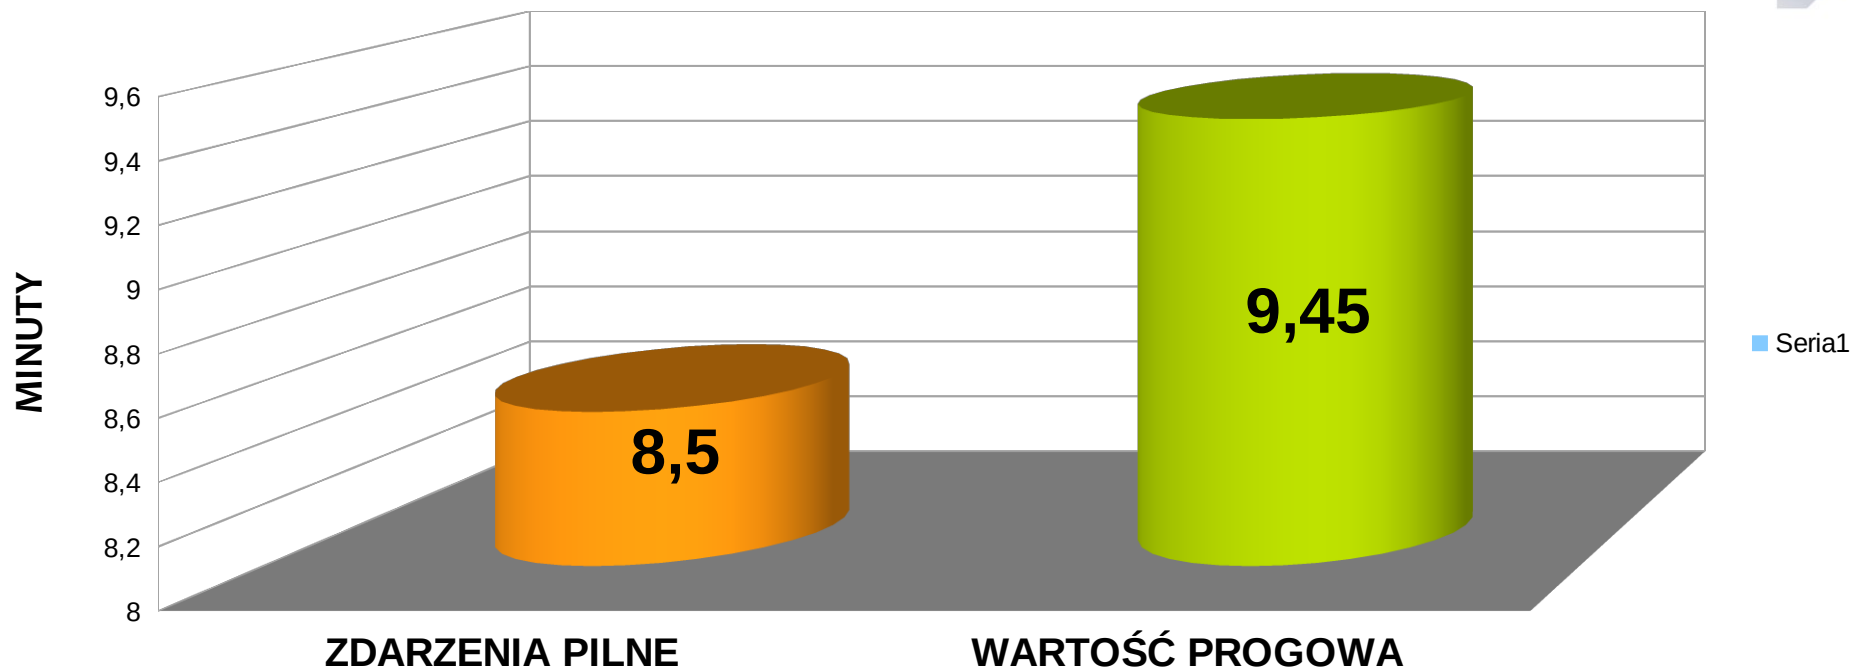

POLICJA

Komenda Miejska
Policji w Rybniku

CZAS REAKCJI NA ZDARZENIA PILNE

(w 2023 roku zdarzenia pilne
stanowiły 18,32% wszystkich zgłoszeń)