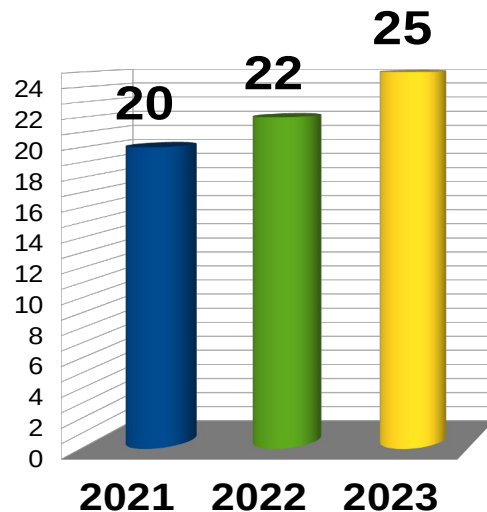

Pozostałe zabezpieczenia