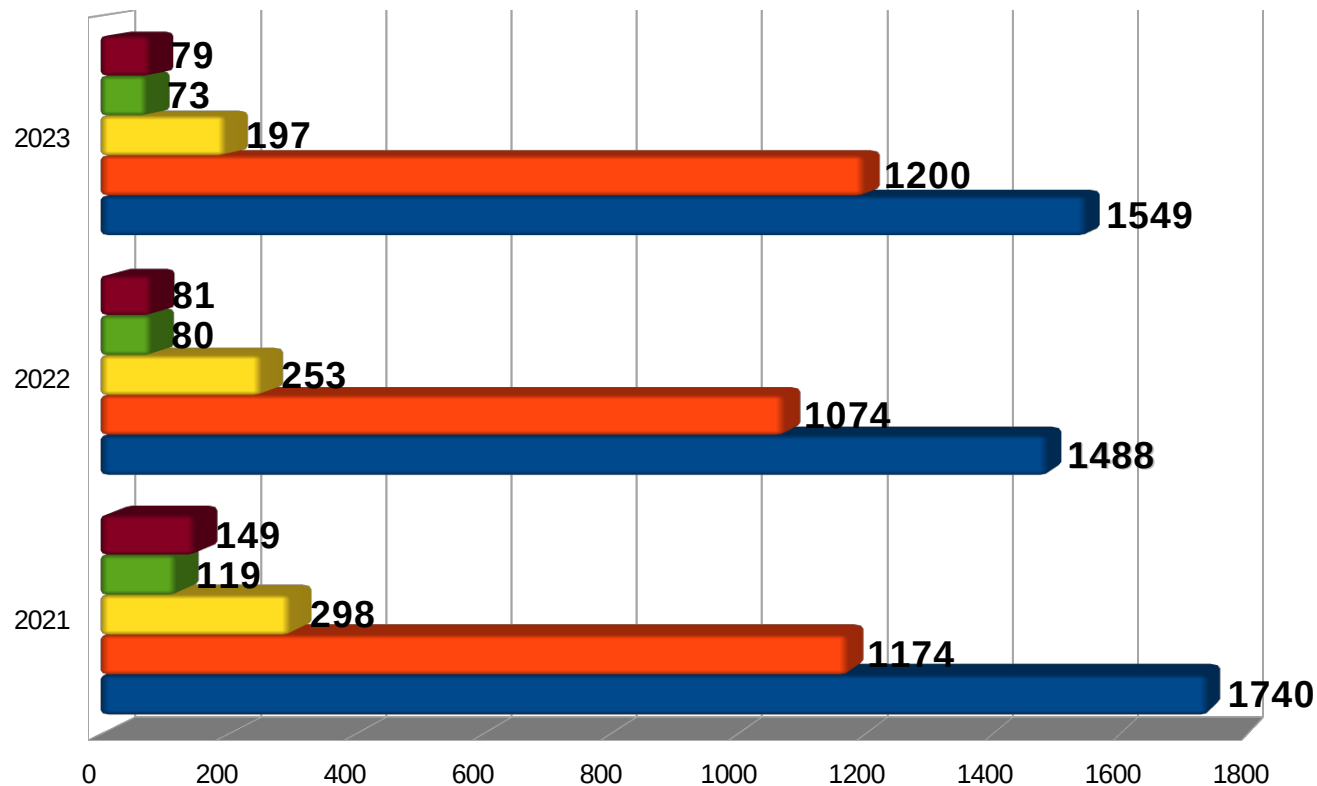

POLICJA

Komenda Miejska
Policji w Rybniku

KOLIZJE 2021 - 2023

- Gaszowice, Lyski, Jejkowice
- Świerklany, Jankowice
- Czerwionka-Leszczyny
- Miasto Rybnik
- Teren KMP w Rybniku