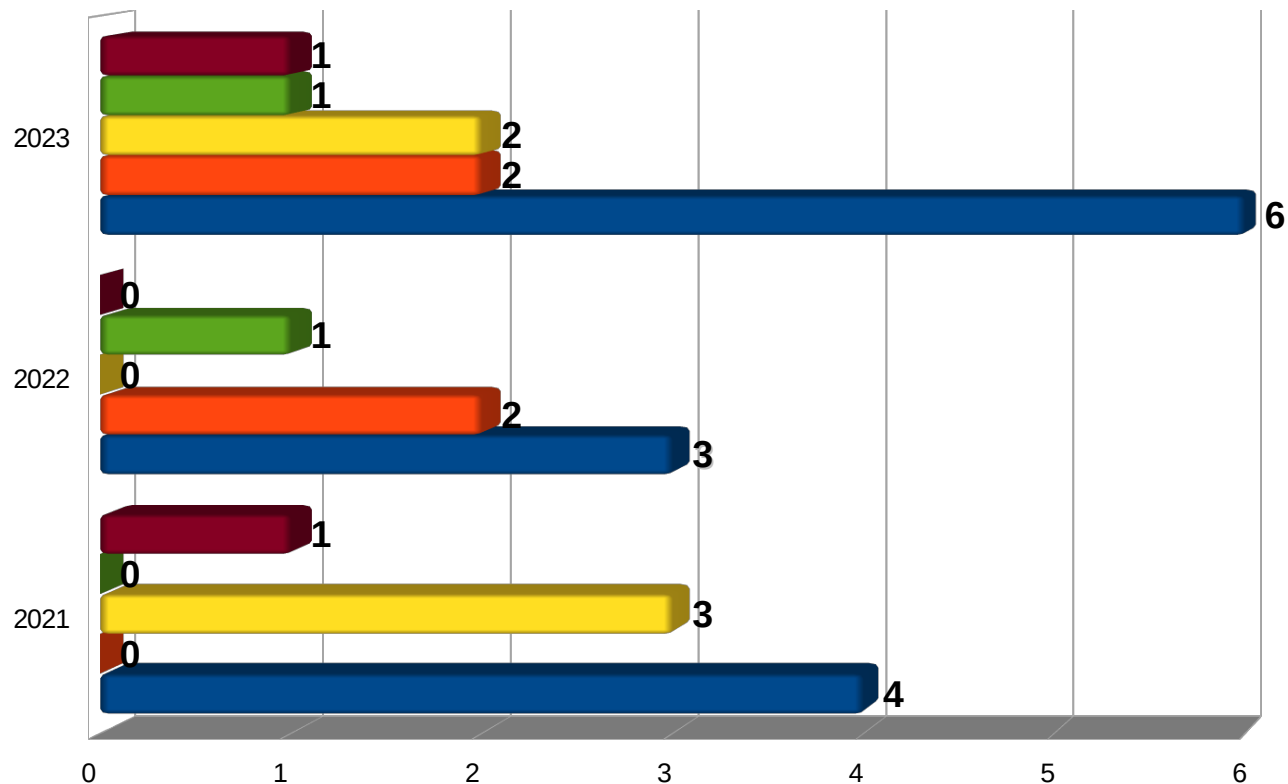

- Gaszowice, Lyski, Jejkowice
- Świerklany, Jankowice
- Czerwionka-Leszczyny
- Miasto Rybnik
- Teren KMP w Rybniku

POLICJA

Komenda Miejska
Policji w Rybniku

KOLIZJE 2021 - 2023

- Gaszowice, Lyski, Jejkowice
- Świerklany, Jankowice
- Czerwionka-Leszczyny
- Miasto Rybnik
- Teren KMP w Rybniku

POLICJA

Komenda Miejska
Policji w Rybniku

OFIARY ŚMIERTELNE 2021 - 2023

- Gaszowice, Lyski, Jejkowice
- Świerklany, Jankowice
- Czerwionka-Leszczyny
- Miasto Rybnik
- Teren KMP w Rybniku

POLICJA

Komenda Miejska
Policji w Rybniku