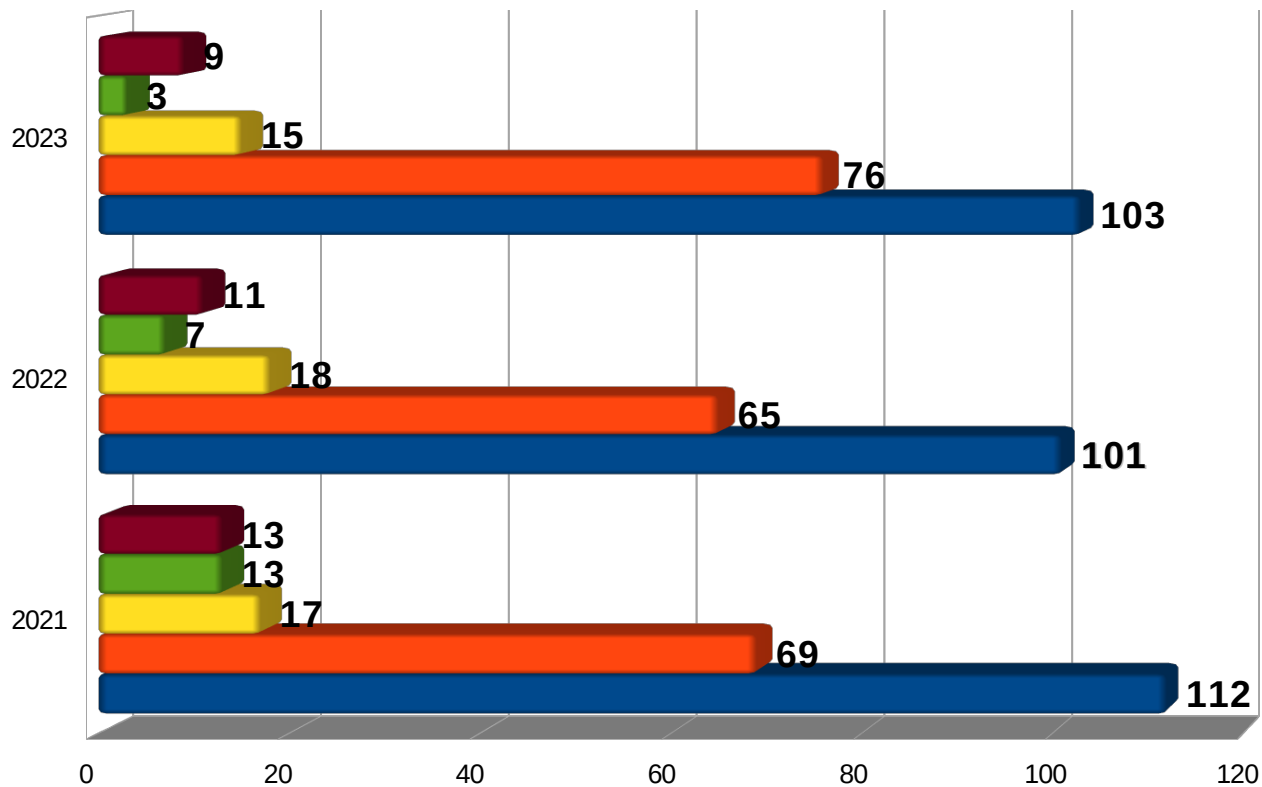

POLICJA

Komenda Miejska
Policji w Rybniku

OFIARY ŚMIERTELNE 2021 - 2023

- Gaszowice, Lyski, Jejkowice
- Świerklany, Jankowice
- Czerwionka-Leszczyny
- Miasto Rybnik
- Teren KMP w Rybniku

POLICJA

Komenda Miejska
Policji w Rybniku

OSOBY RANNE 2021 - 2023

- Gaszowice, Lyski, Jejkowice
- Świerklany, Jankowice
- Czerwionka-Leszczyny
- Miasto Rybnik
- Teren KMP w Rybniku

POLICJA

Komenda Miejska
Policji w Rybniku

Zdarzenia z udziałem pieszych 2021 - 2023