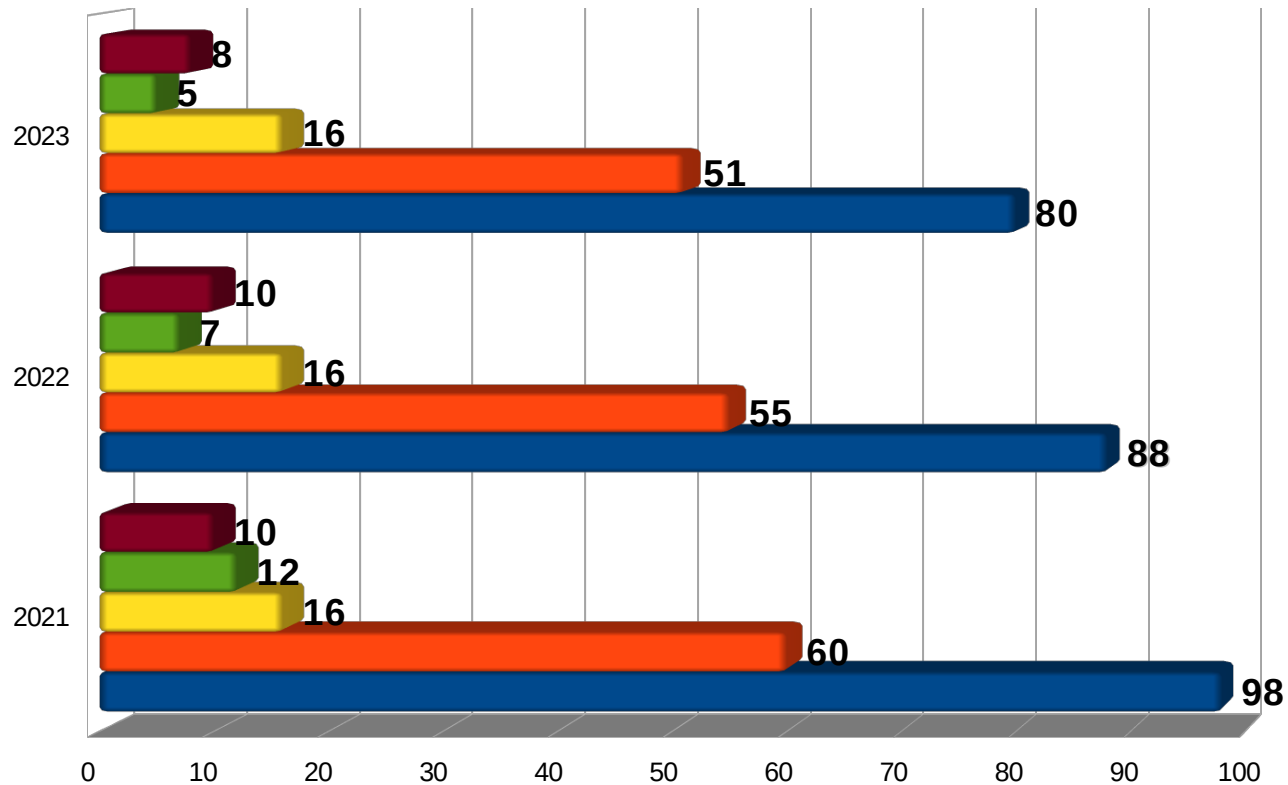

**LICZBA PROWADZONYCH POSZUKIWAŃ
OPIEKUŃCZYCH ZA NIELETNIMI W LATACH
2021 – 2023**

POLICJA

Komenda Miejska
Policji w Rybniku

RUCH DROGOWY

POLICJA

Komenda Miejska
Policji w Rybniku

Liczba policjantów ruchu
drogowego kierowanych do służby na drodze

**Każdego dnia o bezpieczeństwo na drogach
Rybnika i powiatu rybnickiego dba średnio 21
policjantów.**

POLICJA

Komenda Miejska
Policji w Rybniku

Procentowy udział wykroczeń dotyczących przekraczania
dopuszczalnej prędkości w ogólnej liczbie wykroczeń
kierujących pojazdami

**Wykroczenia związane z przekraczaniem
dopuszczalnej prędkości, stanowią 66,1 %
spośród wszystkich wykroczeń
ujawnianych w ruchu drogowym.**

POLICJA

Komenda Miejska
Policji w Rybniku

WYPADKI 2021 - 2023