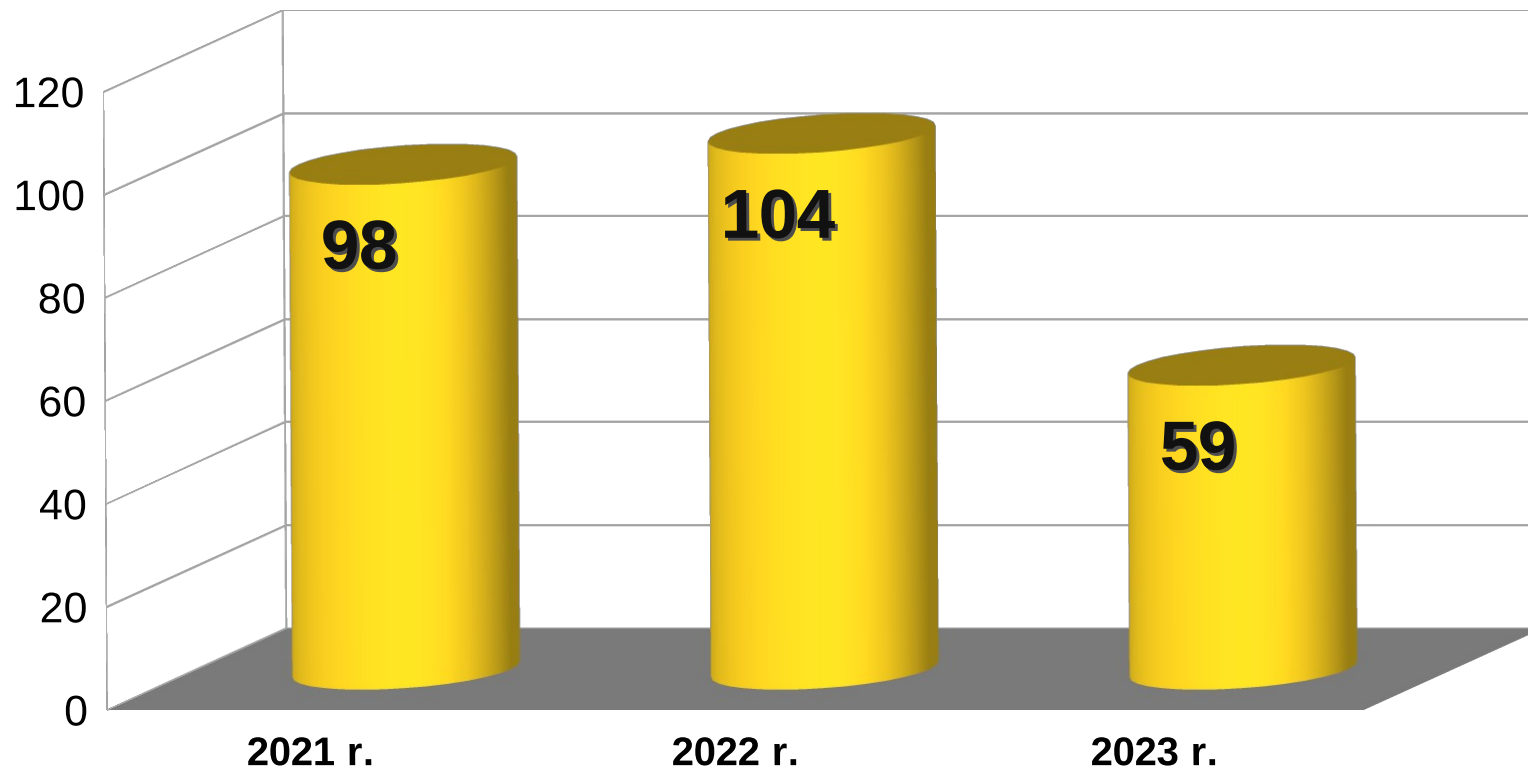

POLICJA

Komenda Miejska
Policji w Rybniku

PRZESTĘPCZOŚĆ NIELETNICH 2021 - 2023

- liczba czynów karalnych
- liczba nieletnich sprawców

Procentowy udział czynów nieletnich do ogółem stwierdzonych

POLICJA

Komenda Miejska
Policji w Rybniku

**LICZBA PROWADZONYCH POSZUKIWAŃ
OPIEKUŃCZYCH ZA NIELETNIMI W LATACH
2021 – 2023**

POLICJA

Komenda Miejska
Policji w Rybniku

RUCH DROGOWY

POLICJA

Komenda Miejska
Policji w Rybniku

Liczba policjantów ruchu
drogowego kierowanych do służby na drodze