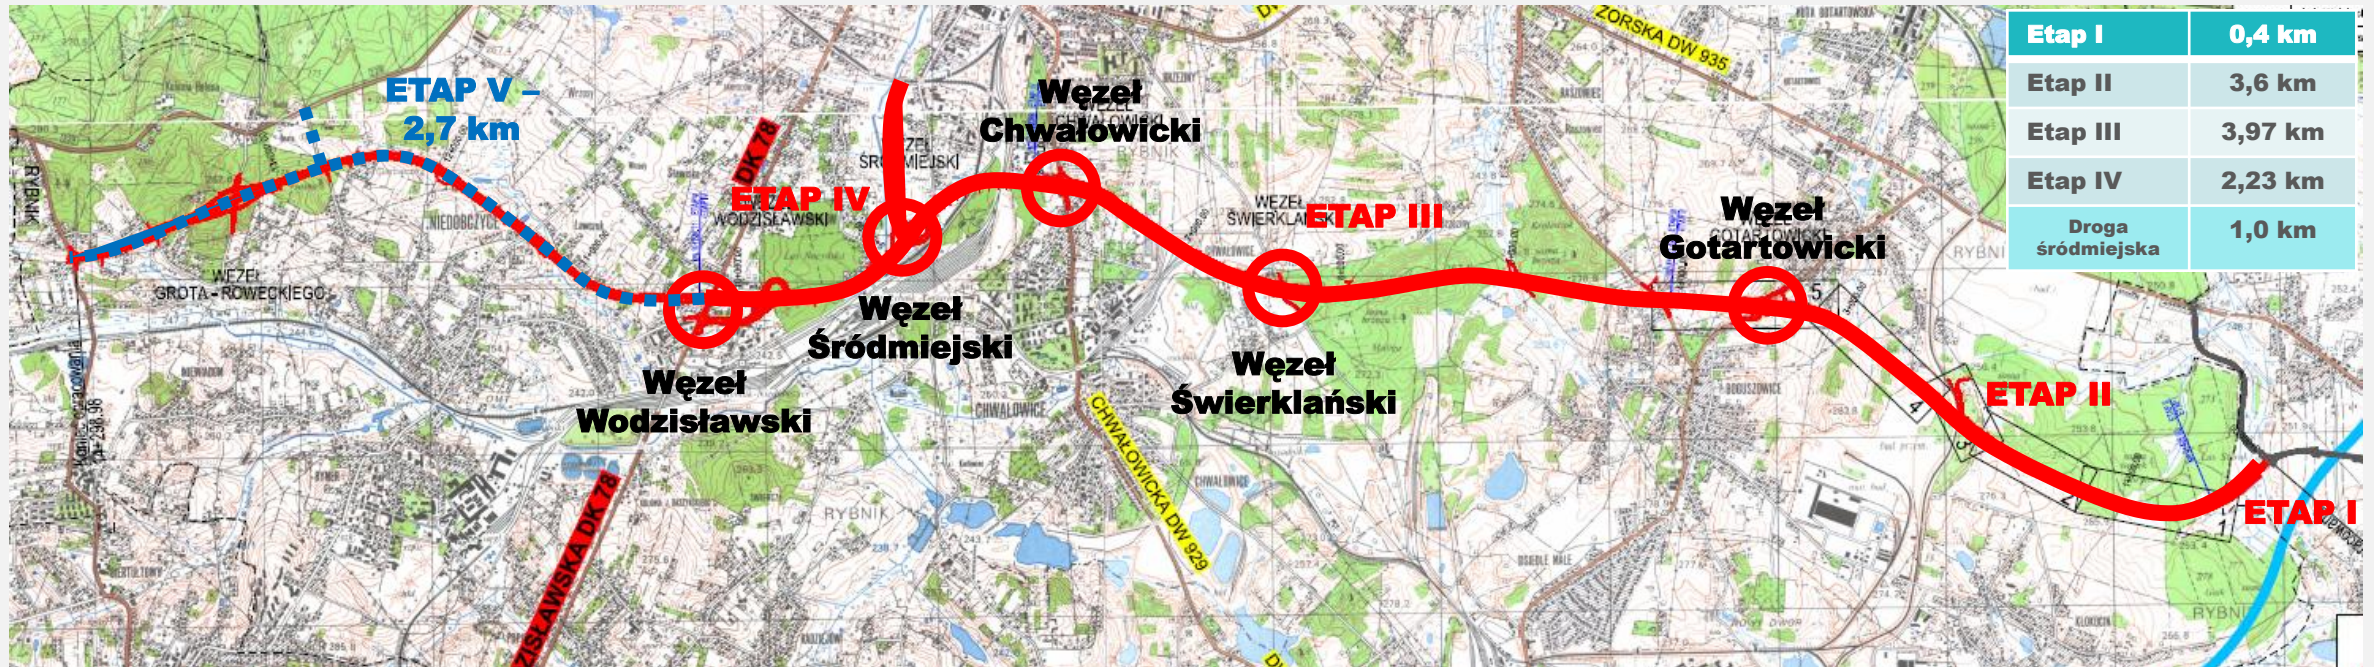

Rybnik. Miasto z ikrą.

Budowa Drogi Regionalnej Racibórz - Pszczyna harmonogram

Rybnik, 6 maja 2016 r

Droga regionalna Racibórz – Pszczyna

2011-2015

realizacja dokumentacji projektowej

Brak możliwości wypłaty odszkodowań

Spotkania z mieszkańcami

31.03.2016 ul. Gotartowicka i Jutrzenki

05.04.2016 ul. Boguszowicka i Jesienna

12.04.2016 ul. Dolna i Jankowicka

19.04.2016 ul. Chwałowicka i Tkoczów

26.04.2016 ul. Jagodowa

28.04.2016 ul. Wodzisławska