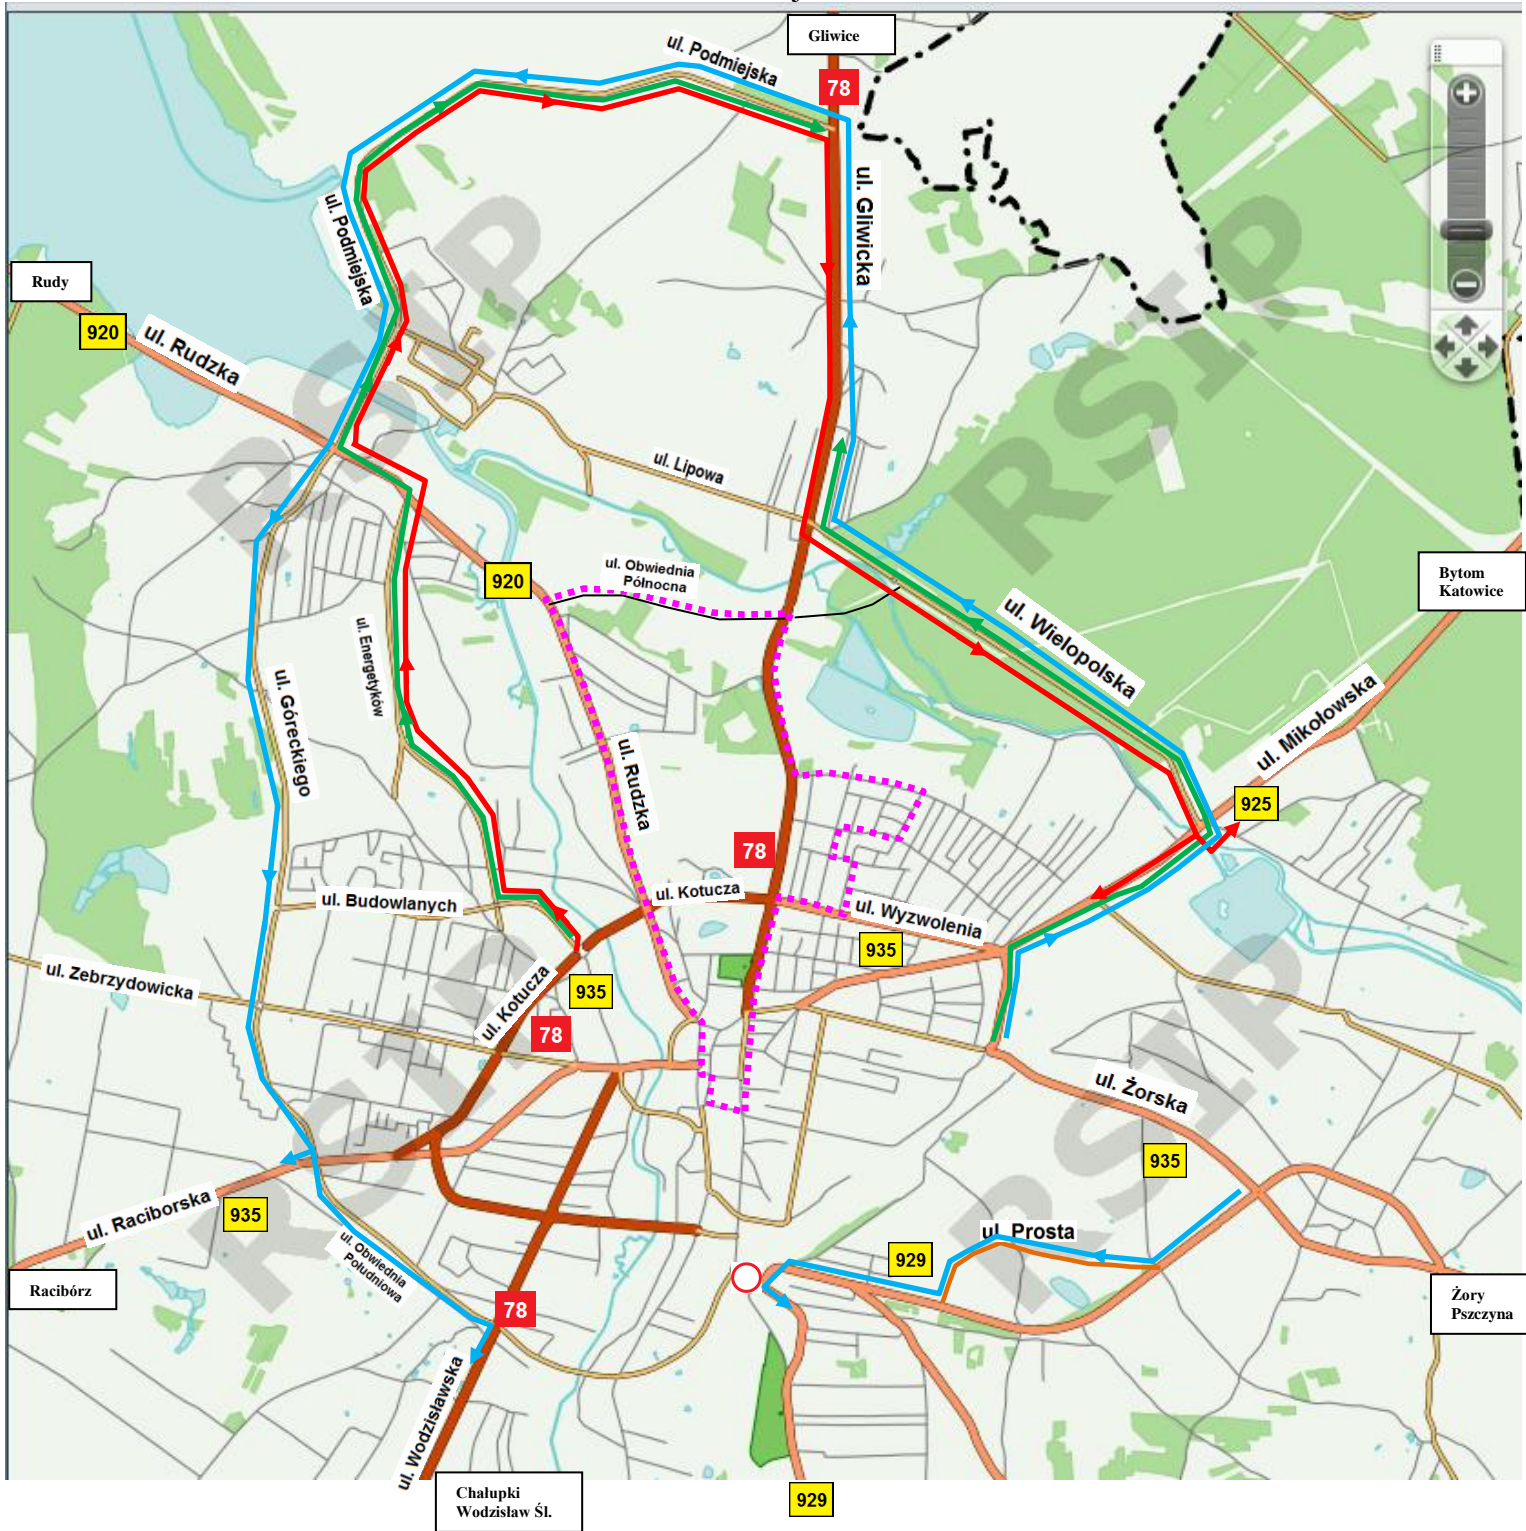

# Schemat Dojazdów

- ..... Trasa IX Rybnickiego Półmaratonu Księżycowego
- Dojazd do 78 Gliwice,
- Dojazd do 935 Pszczyna, Żory oraz 925 Bytom, Katowice,
- Dojazd do 935 Racibórz, oraz Wodzisław Śl., Chałupki,